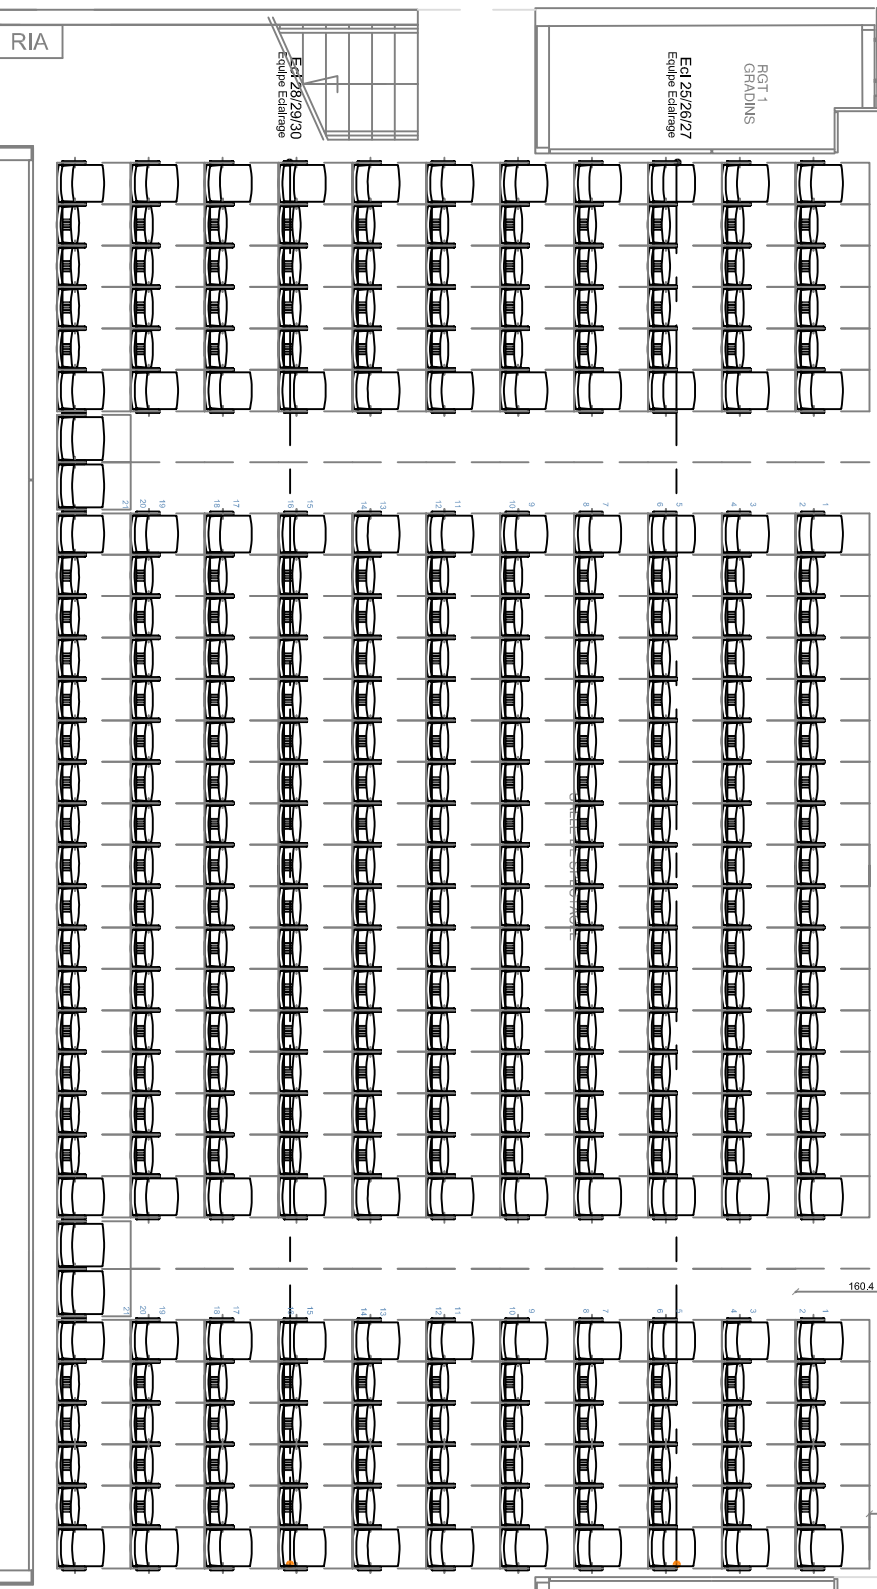

RIA

RGT
GRADINS

RIA

THÉÂTRE 95, allée du théâtre, 95021 Cergy-Pontoise, Cede
 TEL.: 01 34 20 11 00 FAX: 01 30 38 73 32
 MAIL: contact@theatre95.fr WEB: www.theatre9
 PLAN FRONTAL 323 PLACES SALLE VISCONTI